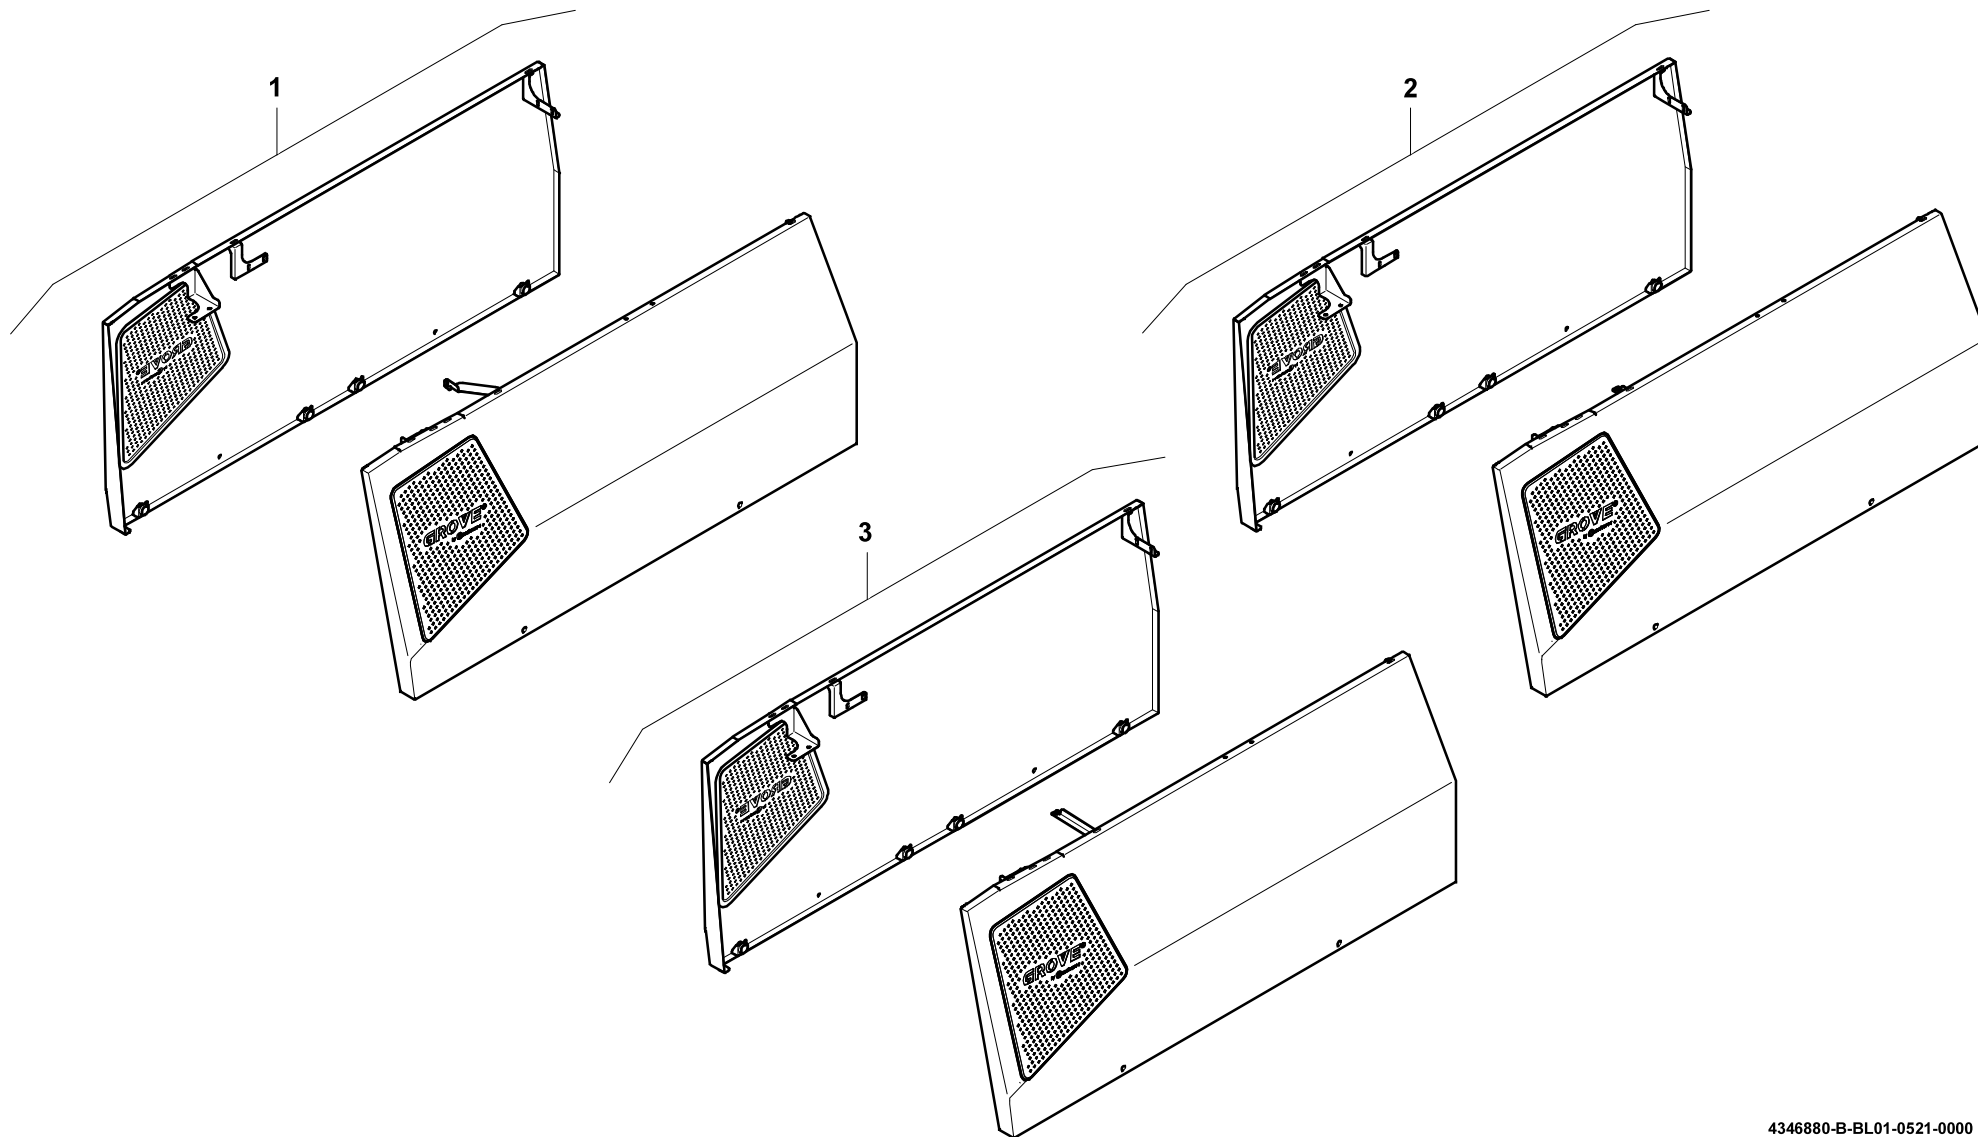

GROVE

VARIANTEN VERKLEIDUNG

VARIANTS COVER

BILDТАFEL
PICTORIAL DISPLAY**GMK4080-3**

05.21

4346880-ETL B

1/1

4346880-B-BL01-0521-0000